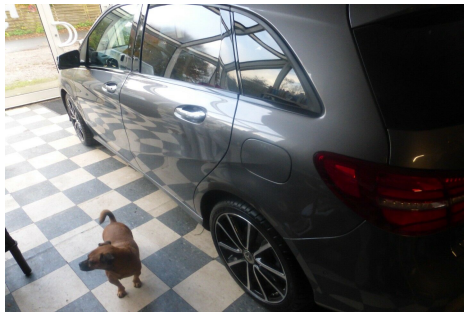

Mercedes B200 · 1,6 · Final Edition aut.

Ring for pris

Type:	Personvogn
Modelår:	2018
1. indreg:	04/2018
Kilometer:	52.000 km.
Brændstof:	Benzin
Farve:	Gråmetal
Antal døre:	5

COMAND. 18"ALU. DISTRONIC PRO. DØDVINKEL ASSISTENT. BAKKAMERA. ELSÆDE m 4VEJS LÆNDESTØTTER og MEMORY. · 18" alufælge · 2 zone klima · køl i handskerum · fjernb. c.lås · kørecomputer · infocenter · auto. nedbl. bakspejl · udv. temp. måler · regnsensor · sædevarme · el indst. førersæde m. memory · 4x el-ruder · el-klapbare sidespejle m. varme · automatisk parkerings system · bakkamera · parkeringssensor (bag) · parkeringssensor (for) · adaptiv fartpilot · automatisk start/stop · dæktryksmåler · elektrisk parkeringsbremse · træthedsregistrering · skiltegenkendelse · cd/radio · navigation · multifunktionsrat · bluetooth · usb tilslutning · aux tilslutning · armlæn · isofix · bagagerumsdækken · kopholder · dellæder · splitbagsæde · læderrat · el komfortsæder · led kørelys · fuld led forlygter · antispin · esp · servo · vognbaneassistent · blindvinkelsassistent · automatisk nødbremsesystem · tonede ruder · 1 ejer · ikke ryger · lev. nysynet · service ok

Motor	Ydelse	Transmission	Mål	Økonomi
Volume: 1,6	Effekt: 156 HK.	Forhjulstræk	Længde: 439 cm.	Tank: 50 l.
Cylinder: 4	Moment: 200	Gear: Automatgear	Bredde: 179 cm.	Km/l: 16,9 l.
Antal ventiler: 16	Topfart: 220 ktm/t.		Højde: 156 cm	Ejeravgift:
	0-100 km/t.: 8,4 sek.		Vægt: 1.425 kg.	DKK 2.380
				Produktionsår:
				-